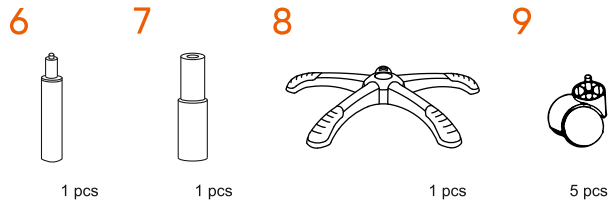

STEP 1

STEP 2