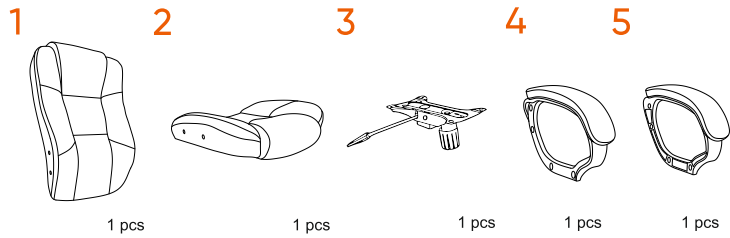

Chairman 600

RU ИНСТРУКЦИЯ ПО СБОРКЕ
EN ASSEMBLY INSTRUCTIONS
DE AUFBAUANLEITUNG
FR INSTRUCTIONS DE MONTAGE
IT MANUALE D'USO
ES INSTRUCCIONES DE MONTAJE
CZ NÁVOD K MONTÁŽI
KZ ЖИНАУ ЖӨНІНДЕГІ НҰСҚАУЛЫҚ

10
 (M6x20)
 4 pcs